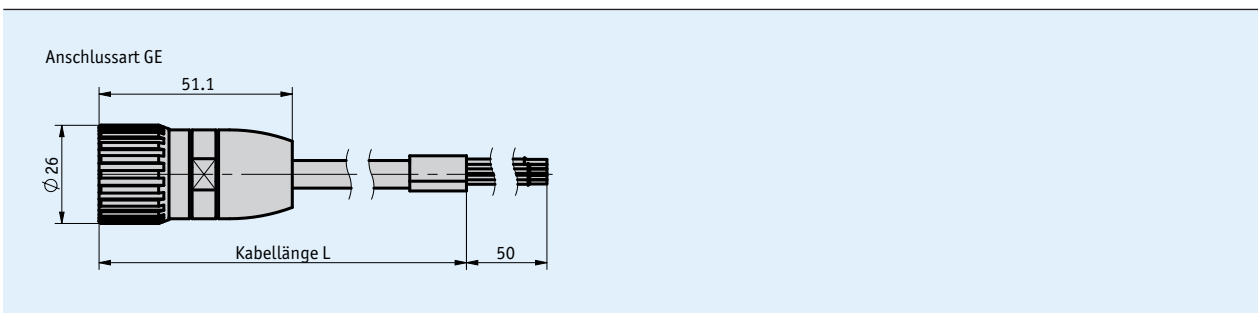

Profil

- vorkonfektionierter Kabelanschluss
- Kabellängen bis 20 m

Bei steigender Kabellänge ist mit Spannungsfall zu rechnen. Dies ist bei der elektrischen Auslegung zu berücksichtigen

Mechanische Daten

Merkmal	Technische Daten	Ergänzung
Kabelmantel	PUR	12x 0.25 mm ² , ø7.3 mm

Umgebungsbedingungen

Merkmal	Technische Daten	Ergänzung
Umgebungstemperatur	-5 ... 50 °C	

Anschlussbelegung

- KV12S2

Kabelfarbe	PIN
blau	1
violett	2
grün	3
rot	4
gelb	5
rosa	6

Kabelfarbe	PIN
rotblau	7
weiß	8
graurosa	9
grau	10
schwarz	11
braun	12

Bestellung

■ Bestelltabelle

Merkmal	Bestelldaten	Spezifikation	Ergänzung
Kabellänge	...	A 01.0 ... 20.0 m, in 1 m Schritten	

■ Bestellschlüssel