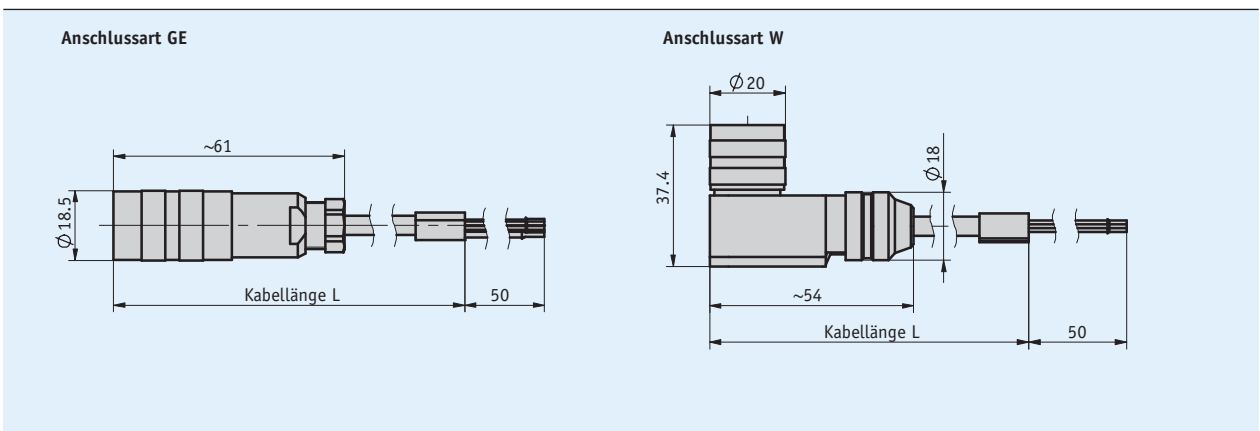

## Profil

- vorkonfektionierter Kabelanschluss
- Kabellängen bis 20 m
- Anslusstechnik M16, 7-polig

Bei steigender Kabellänge ist mit Spannungsfall zu rechnen. Dies ist bei der elektrischen Auslegung zu berücksichtigen

## Mechanische Daten

Merkmal	Technische Daten	Ergänzung
Kabelmantel	PUR	