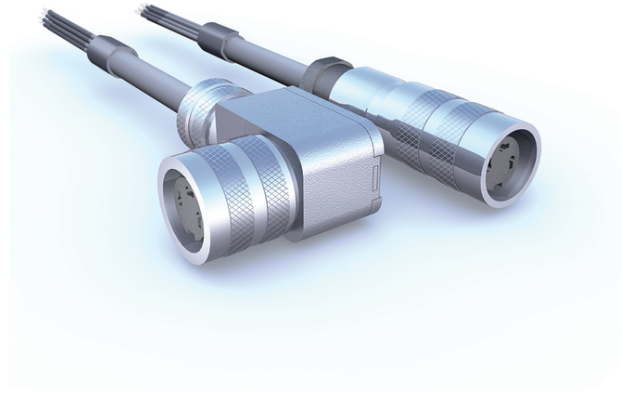

## Profil

- vorkonfektionierter Kabelanschluss
- Kabellängen bis 20 m
- Anslusstechnik M16, 7-polig

Bei steigender Kabellänge ist mit Spannungsfall zu rechnen. Dies ist bei der elektrischen Auslegung zu berücksichtigen

## Mechanische Daten

Merkmal	Technische Daten	Ergänzung
Kabelmantel	PUR	