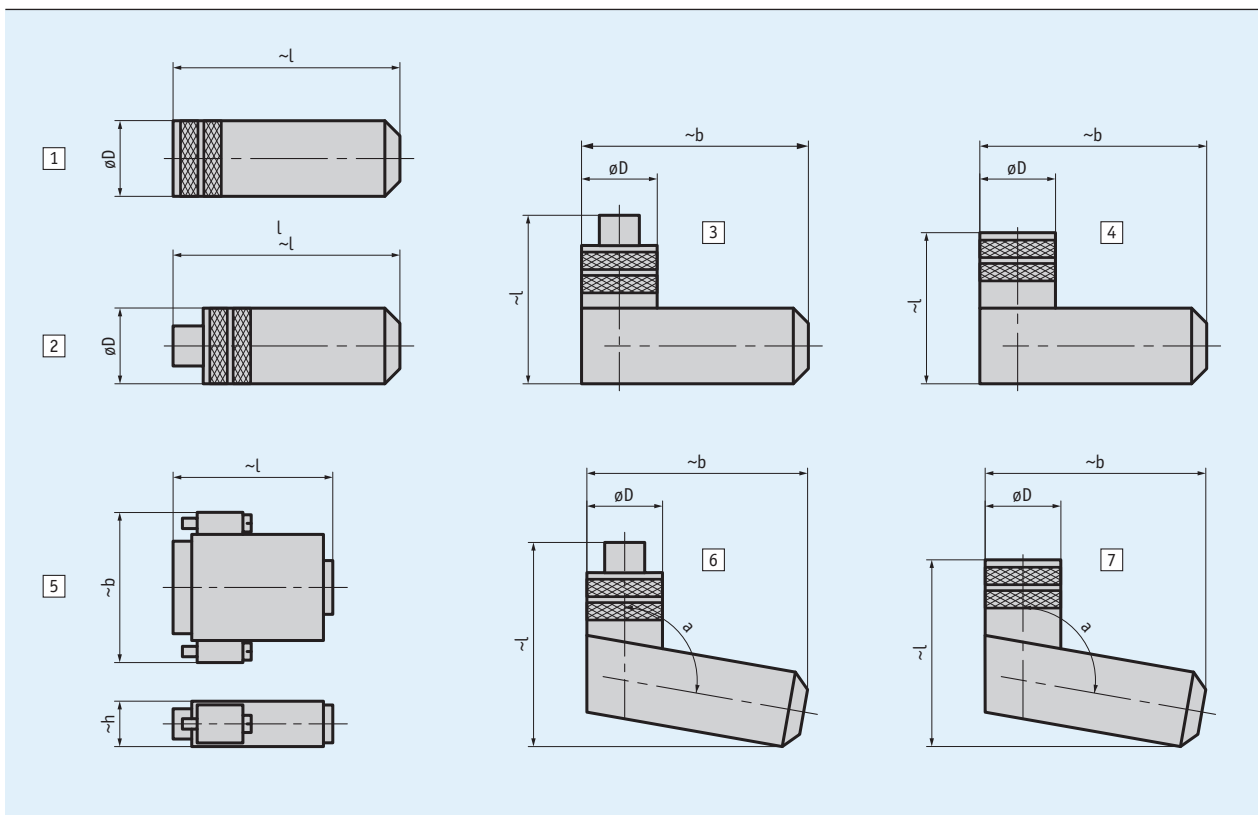

Profil

- Gegenstecker, gerade
- Gegenstecker, abgewinkelt
- D-SUB Stecker
- Busabschlussstecker, gerade

 *Im geschraubten Zustand vergrößert sich der Abstand zum Gerät um ca. 3 mm.*

Bestellung

■ Bestellübersicht